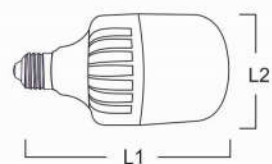

Helios

Helios

3W

Power (w)	3	۳	توان (وات)
Dimensions L1xL2 (mm)	110x60	۱۱۰x۶۰	ابعاد (میلیمتر) L1xL2
Luminous Flux (lm)	300	۳۰۰	شارنوری (لومن)
Base	E27	معمولی	نوع سرپیچ
PCS	50	۵۰	تعداد در کارتن (عدد)

Bowling

50W 70W

Power (w)	50	70	۷۰	۵۰	توان (وات)
Dimensions L1xL2 (mm)	225x100	285x120	۲۸۵x۱۲۰	۲۲۵x۱۰۰	ابعاد (میلیمتر) L1xL2
Luminous Flux (lm)	5100	7200	۷۲۰۰	۵۱۰۰	شارنوری (لومن)
Base	E27	E40	صنعتی	معمولی	نوع سرپیچ
PCS	12	4	۴	۱۲	تعداد در کارتن (عدد)

Power (w)	15	30	50	۵۰	۳۰	۱۵	توان (وات)
Dimensions L1xL2 (mm)	120x110	140x130	160x150	۱۶۰x۱۵۰	۱۴۰x۱۳۰	۱۲۰x۱۱۰	ابعاد (میلیمتر) L1xL2
Luminous Flux (lm)	1400	2700	4500	۴۵۰۰	۲۷۰۰	۱۴۰۰	شارنوری (لومن)
Base	E27	E27	E27	معمولی	معمولی	معمولی	نوع سریچ
PCS	12	12	12	۱۲	۱۲	۱۲	تعداد در کارتن (عدد)