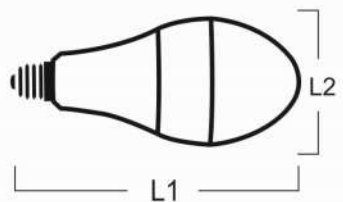

Power (w)	18	20	24	30	۳۰	۳۴	۲۰	۱۸	توان (وات)
Dimensions L1xL2 (mm)	155x80	150x80	170x95	200x110	۲۰۰x۱۱۰	۱۷۰x۹۵	۱۵۰x۸۰	۱۵۵x۸۰	ابعاد (میلیمتر) L1xL2
Luminous Flux (lm)	1600	1800	2200	3100	۳۱۰۰	۳۲۰۰	۱۸۰۰	۱۶۰۰	شارتوری (لومن)
Base	E27	E27	E27	E27	معمولی	معمولی	معمولی	معمولی	نوع سرپیچ
PCS	50	50	25	12	۱۲	۲۵	۵۰	۵۰	تعداد در پکارتن (عدد)

Royal Helios

18W

Power (w)	18	۱۸	توان (وات)
Dimensions L1xL2 (mm)	140x70	۱۴۰x۷۰	ابعاد (میلیمتر) L1xL2
Luminous Flux (lm)	1850	۱۸۵۰	شارنوری (لومن)
Base	E27	معمولی	نوع سرپیچ
PCS	25	۲۵	تعداد در کارتن (عدد)

Helios

Helios

3W

Power (w)	3	۳	توان (وات)
Dimensions L1xL2 (mm)	110x60	۱۱۰x۶۰	ابعاد (میلیمتر) L1xL2
Luminous Flux (lm)	300	۳۰۰	شارنوری (لومن)
Base	E27	معمولی	نوع سرپیچ
PCS	50	۵۰	تعداد در کارتن (عدد)

Bowling

50W 70W

Power (w)	50	70	۷۰	۵۰	توان (وات)
Dimensions L1xL2 (mm)	225x100	285x120	۲۸۵x۱۲۰	۲۲۵x۱۰۰	ابعاد (میلیمتر) L1xL2
Luminous Flux (lm)	5100	7200	۷۲۰۰	۵۱۰۰	شارنوری (لومن)
Base	E27	E40	صنعتی	معمولی	نوع سرپیچ
PCS	12	4	۴	۱۲	تعداد در کارتن (عدد)