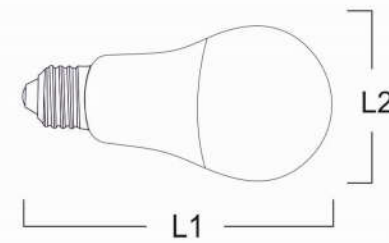

Royal Helios

18W

Power (w)	18	۱۸	توان (وات)
Dimensions L1xL2 (mm)	140x70	۱۴۰x۷۰	ابعاد (میلیمتر) L1xL2
Luminous Flux (lm)	1850	۱۸۵۰	شارنوری (لومن)
Base	E27	معمولی	نوع سرپیچ
PCS	25	۲۵	تعداد در کارتن (عدد)