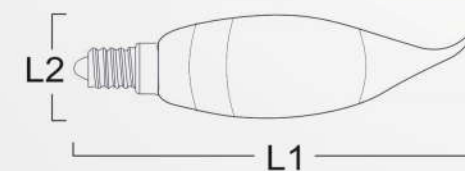

Power (w)	4.5	۴/۵	توان (وات)
Dimensions L1xL2 (mm)	135x37	۱۳۵x۳۷	ابعاد (میلیمتر) L1xL2
Luminous Flux (lm)	320	۳۲۰	شارنوری (لومن)
Base	E14	شمعی	نوع سرپیچ
PCS	50	۵۰	تعداد در کارتن (عدد)

4

AWA

محصولات روشنایی آوا
AWA Lighting Products