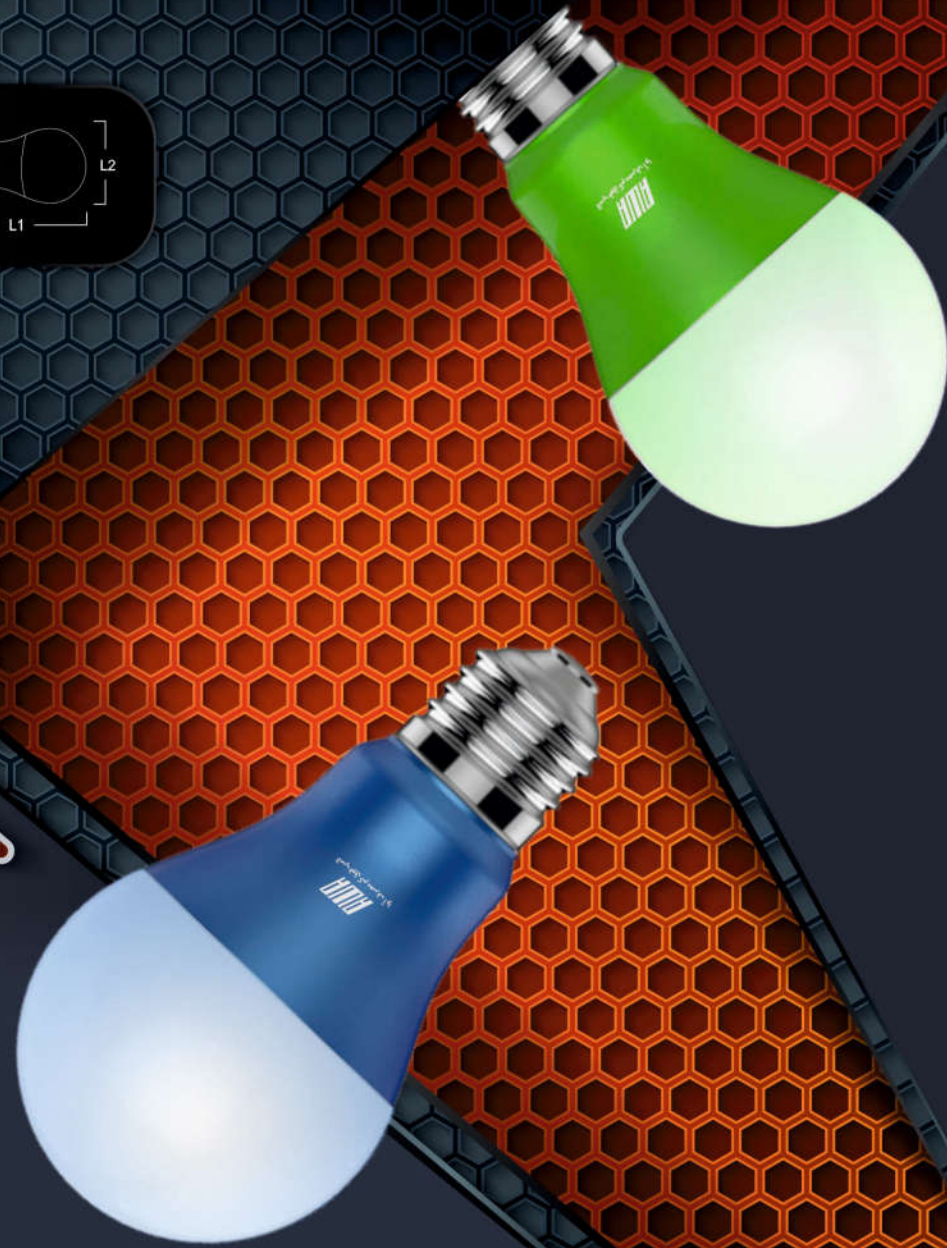

Helios

Helios

3W

Power (w)	3	۳	توان (وات)
Dimensions L1xL2 (mm)	110x60	۱۱۰x۶۰	ابعاد (میلیمتر) L1xL2
Luminous Flux (lm)	300	۳۰۰	شارنوری (لومن)
Base	E27	معمولی	نوع سرپیچ
PCS	50	۵۰	تعداد در کارتن (عدد)