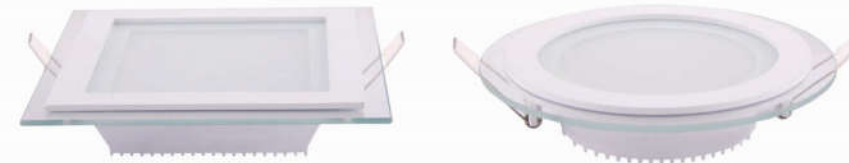

LED Panel 60x60

40W 50W 60W

GLASS LED PANEL

6W 12W 18W