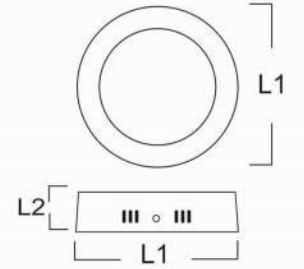

SURFACE LED PANEL

6W 12W 18W