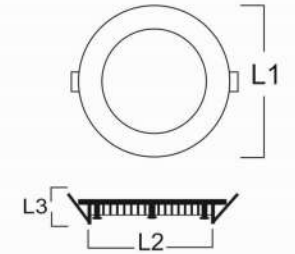

GLASS LED PANEL

6W 12W 18W