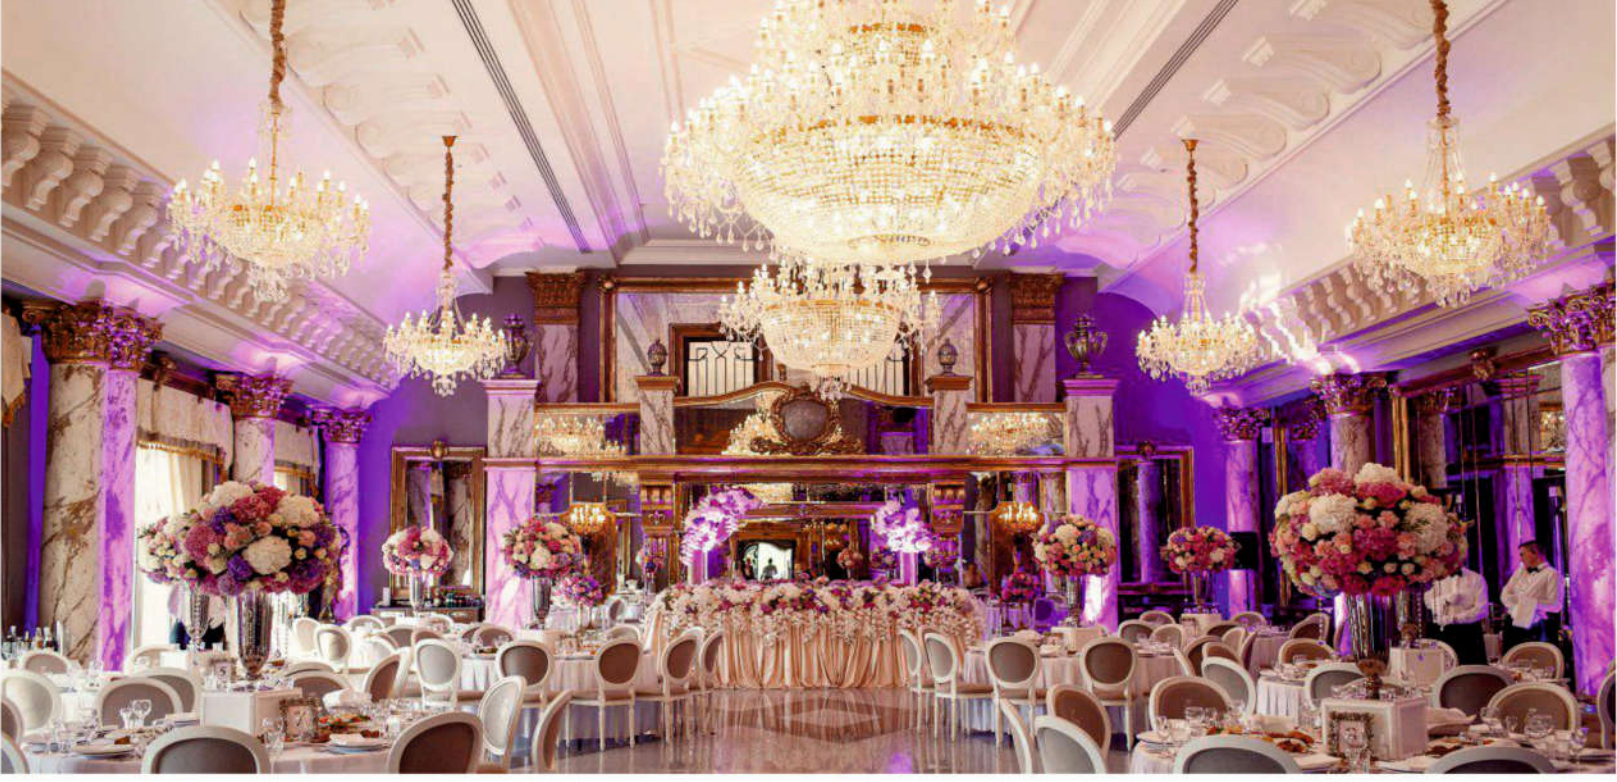

Power (w)	6	۶	توان (وات)
Dimensions L1xL2 (mm)	135×37	۱۳۵×۳۷	ابعاد (میلیمتر) L1xL2
Luminous Flux (lm)	500	۵۰۰	شارنوری (لومن)
Base	E14	شمعی	نوع سریج
PCS	50	۵۰	تعداد در کارتن (عدد)