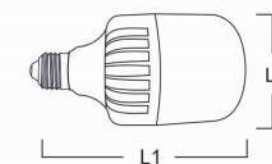

Hilda

20W 30W 40W