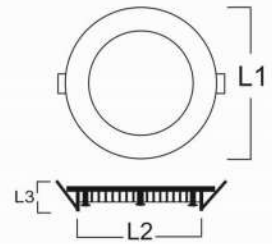

SLIM LED PANEL

6W 12W 18W